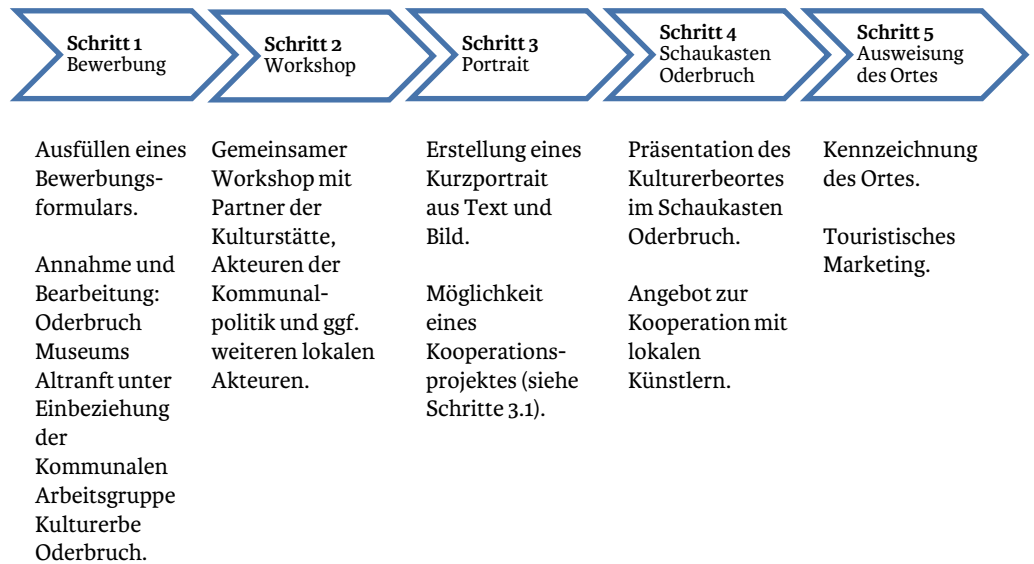

# NETZWERK KULTURERBE ODERBRUCH

## schau ins bruch – Kulturerbeorte präsentieren eine Landschaft

### Prozessschema Ausweisung

Das Oderbruch Museum Altranft – Werkstatt für ländliche Kultur weist Orte und Objekte aus, die das Oderbruch als einzigartige Kleinlandschaft präsentieren.

Das Schema zeigt in welchen Schritten eine Ausweisung erfolgt.

### Prozessschema Kooperationsprojekte

Das Oderbruch Museum Altranft kooperiert mit Kulturakteuren und -einrichtungen im ganzen Oderbruch. Den Kulturakteuren stehen verschiedene Möglichkeiten der Zusammenarbeit zur Verfügung.